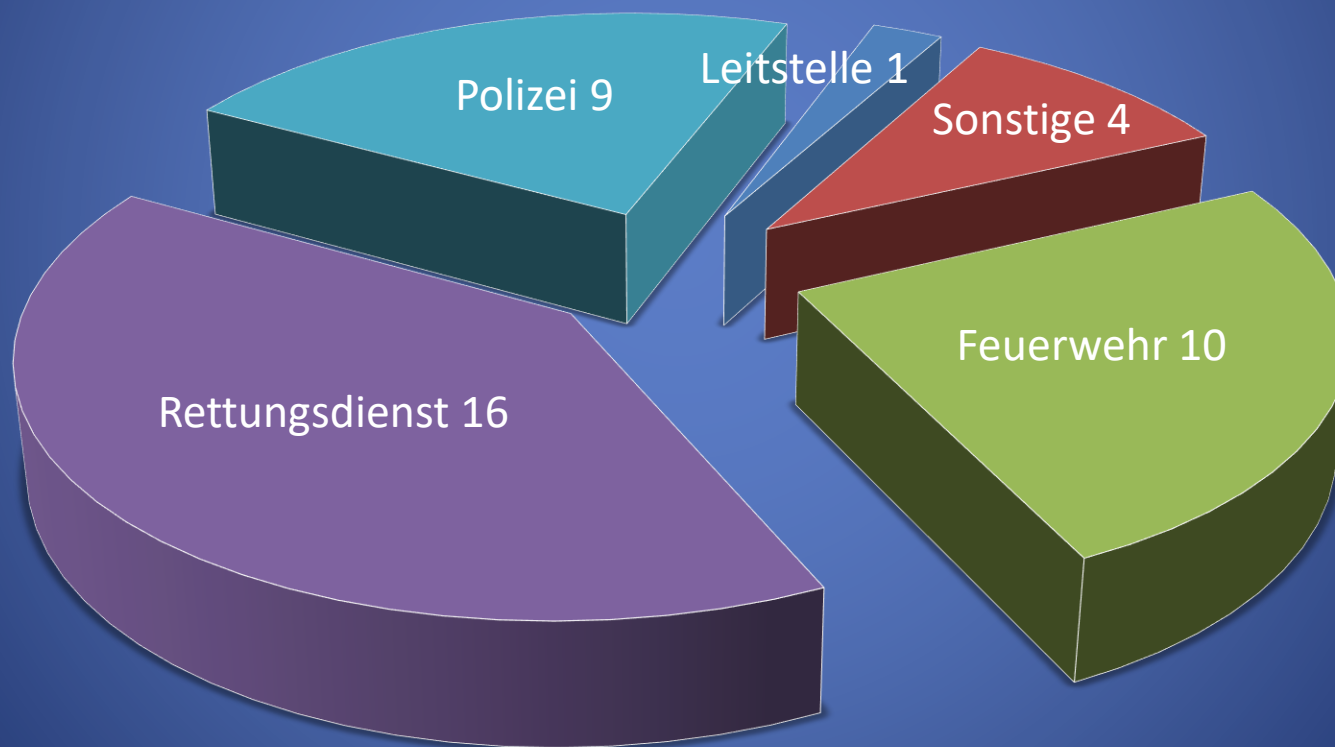

16 Jahre

Notfallseelsorge
Landkreis Prignitz
seit 01.01.2006

Notfallseelsorge Landkreis Prignitz 2021

12 Team-Mitglieder

40 Einsätze

102 Stunden im Einsatz
(durchschnittlich: 3 h)

1559 gefahrene Kilometer
(durchschnittlich: 39 km)

Anforderungshäufigkeit Notfallseelsorge-Team Prignitz in den Jahren 2006 - 2021

Statistik 2021

Landkreis Prignitz

40 Einsätze

Statistik 2006 – 2021

Notfallseelsorge-Team Prignitz