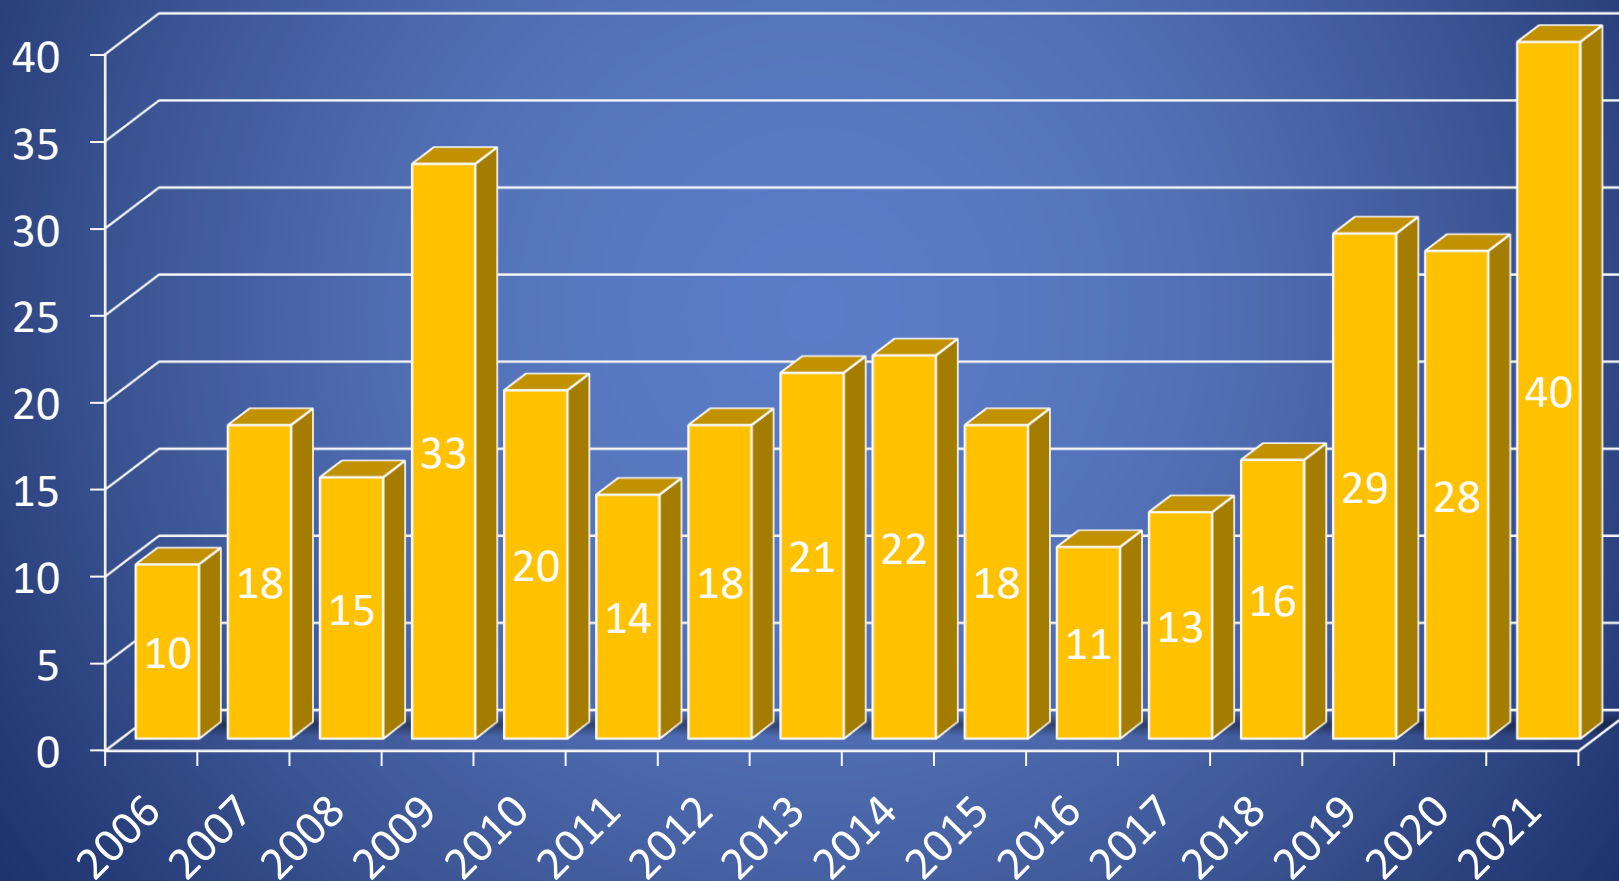

16 Jahre

Notfallseelsorge
Landkreis Prignitz
seit 01.01.2006

Notfallseelsorge Landkreis Prignitz 2021

12 Team-Mitglieder

40 Einsätze

102 Stunden im Einsatz
(durchschnittlich: 3 h)

1559 gefahrene Kilometer
(durchschnittlich: 39 km)

Anforderungshäufigkeit Notfallseelsorge-Team Prignitz in den Jahren 2006 - 2021

Statistik 2021

Landkreis Prignitz

40 Einsätze

Statistik 2006 – 2021

Notfallseelsorge-Team Prignitz