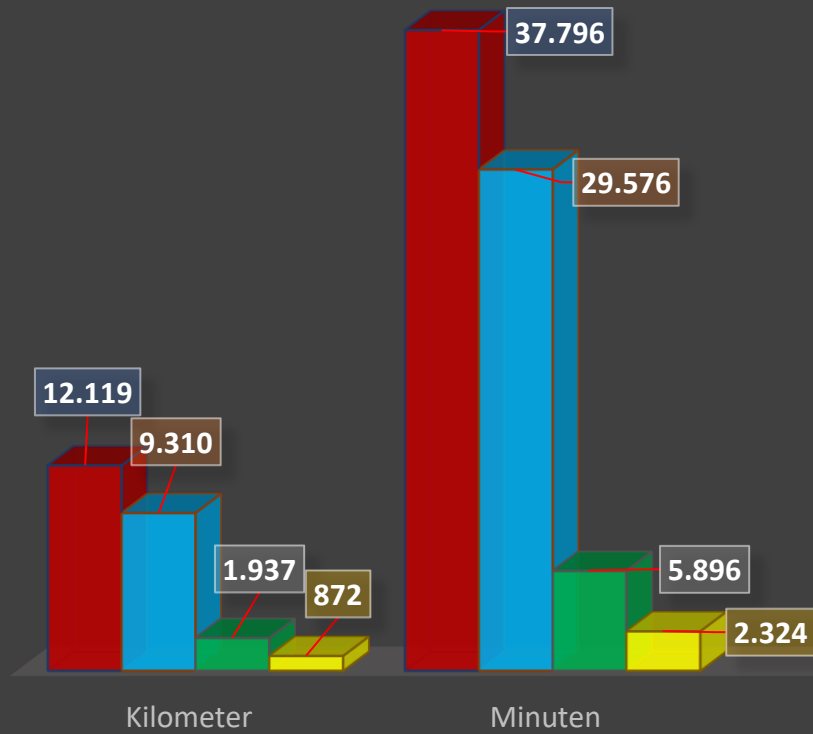

## Überschrift: Jahresabschluss 2021

# 168 Einsätze im Jahr 2021

# EINSATZZEITEN UND KILOMETER 2021

■ Gesamt ■ Potsdam-Mittelmark ■ Brandenburg a.d.H. ■ Sonstige