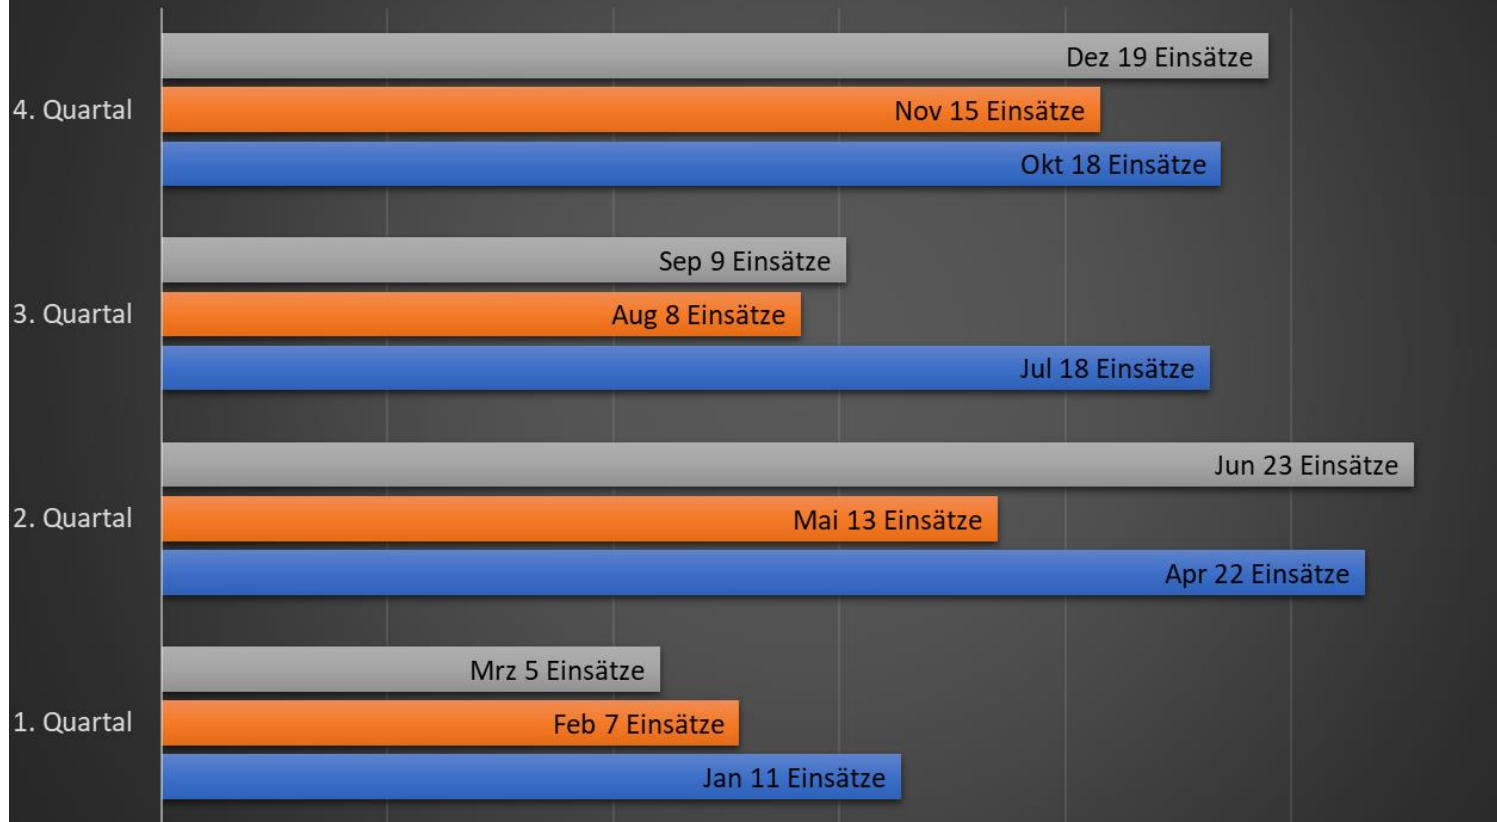

## Überschrift: Jahresabschluss 2021

# 168 Einsätze im Jahr 2021

# EINSATZZEITEN UND KILOMETER 2021

■ Gesamt ■ Potsdam-Mittelmark ■ Brandenburg a.d.H. ■ Sonstige